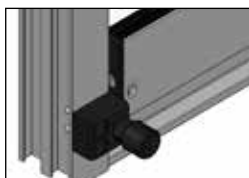

## Wissenswertes

Bei der COVER Schiebeverglasung wird Einscheiben-Sicherheitsglas (ESG) in der Standardstärke 10 mm verwendet. Die Lauf- und Führungsschienen werden von einem umlaufenden Rahmen eingefasst. Die Farbe der Aluminium-Profile ist frei wählbar, damit sich die Schiebeverglasung optisch perfekt ins Gesamtbild Ihrer Liegenschaft einfügt. Durch die kugelgelagerten Laufrollen und die witterungsbeständige Lauffläche aus glasfaserverstärktem Polyamid ist ein geräuschloser Lauf der Glasflügel bei allen Betriebsbedingungen gewährleistet.

## Verschlussmöglichkeiten

- Mit Druckschloss
- Im Rahmen

- Im Glas
- Push-Push

- Im Flügelprofil